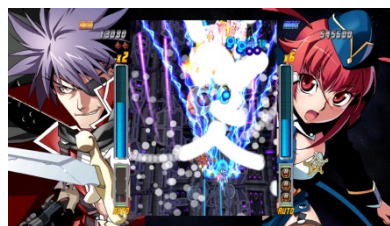

【報道関係者各位】

Steamにて、熱血シューティング 『バレットソウル -弾魂-』 配信決定のお知らせ

株式会社MAGES.(東京都港区、代表取締役会長:志倉千代丸、代表取締役社長:太田豊紀
ゲーム事業ブランド 5pb.)は、PCダウンロードサイトSteamにて、熱血縦スクロールシューティング
ゲーム『バレットソウル -弾魂-』を、2017年4月7日(金)より配信することを決定しましたので
お知らせいたします。

攻めて攻めまくれ！ 爽快感溢れる超攻撃的シューティング

Steamは、米国のValve Corporationが運営しているPCゲーム
をダウンロード販売するプラットフォームです。

弊社のパブリッシャー参入第2弾タイトルとしまして、2011年
にXbox 360専用ソフトとして発売されてご好評をいただいた
シューティングゲーム『バレットソウル -弾魂-』を配信いたしま
す。『バレットソウル -弾魂-』は、従来の弹幕シューティングの
ように弾を避けるという行為よりも、敵を積極的に攻撃するこ
とで活路を見いだすシステムが特長です。また、Xbox 360版で
は別売だった2種類のDLCを同梱し、全部で4つのモードを搭載
しています。

配信日は2017年4月7日(金)(日本時間)を予定しています。
なお、配信開始から1週間、スタート記念キャンペーンとして
10%オフのセールを開催いたします。

【商品概要】

タイトル:バレットソウル-弾魂-

ジャンル:熱血縦スクロールシューティング

プラットフォーム:Steam

配信日:4月7日(金)

価格:1,480円(税込)

プレイ人数:1-2名(ローカルのみ)

パブリッシャー:MAGES.(5pb.)

言語対応:日本語、英語

著作権表記 ©2011 5pb.

※「Steam実績」および「トレーディングカード」に対応

▲Steam版『バレットソウル -弾魂-』特設サイト
(日本語/英語両対応)

Steam版『バレットソウル -弾魂-』特設サイト 5pb.jp/games/steam/bulletsoul/
Steam ストアページ <http://store.steampowered.com/app/544580>