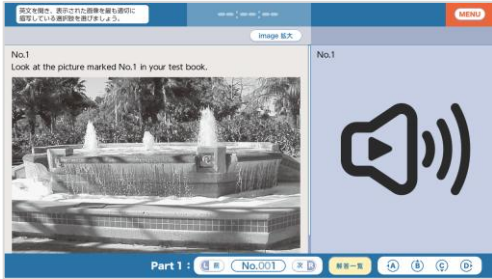

また、一度購入すれば、オフラインの環境でいつでもどこでも学ぶことができ、コスパ・タイプに優れた1本となっています。

Nintendo Switch™で毎日の英語学習を習慣化させ、ステップアップを目指しましょう！

「毎日学習でステップアップ TOEIC® L&Rテスト」
公式サイト <https://game.mages.co.jp/toEIC/>

Nintendo Switch™「毎日学習でステップアップ TOEIC® L&Rテスト」 学習メソッド

■「実力診断」で今の実力を可視化！

まずは約25分の実力診断に挑戦して、今の自身の実力を可視化しましょう。

△模擬試験を約25分に縮めた実力診断

△今の実力をPartごとに可視化

■「サポートトレーニング」でおすすめの学習プランを提案！

「実力診断」の結果をもとに、1週間の学習プランを提案。

設定された期間内に毎日学習し、全ての課題を達成したら、再び「実力診断」に挑戦しましょう。

△実力診断の結果をもとに1週間の学習プランを提案