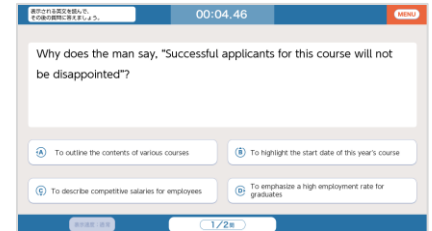

△英語の長文を読み、問題に答える長文読解