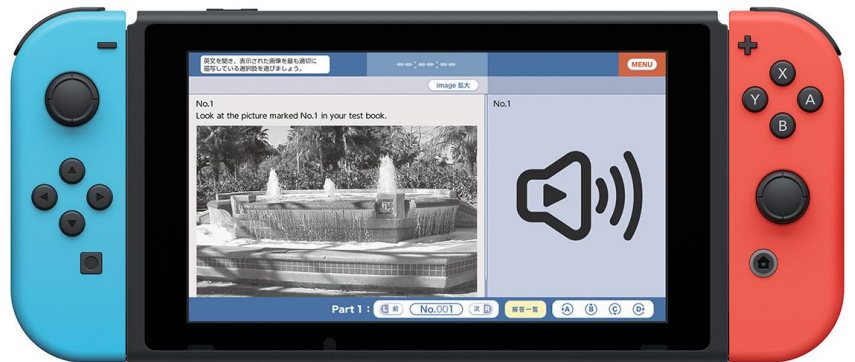

Nintendo Switch™でTOEIC®L&Rテスト対策！
学校やビジネスなどで役立つ英語力を身に付けよう！

「就職活動やスキルアップの為にTOEIC®テストの勉強をしたいけど、どこから手を付けたらいいかわからない！」という方の悩みを一手に引き受ける、手軽に英語学習ができるNintendo Switch™用ソフト

『毎日学習でステップアップ TOEIC® L&Rテスト』
を2025年10月23日に発売します。