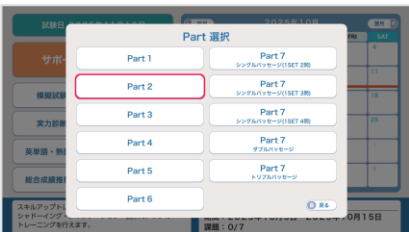

△カレンダーにサポートトレーニング情報が反映されます

■個別トレーニングでより学びを深めよう！

Part別、英単語・熟語なども個別にトレーニングできますので、サポートトレーニングを併用して学びを深めていきましょう。

△音声を聞き、真似して発生するシャドーイング

△音声を聞き、単語を正しい順番で並べるディクテーション

△英語の長文を読み、問題に答える長文読解

△Partをひとつ選択して重点的にトレーニング

△TOEIC®L&Rテストの頻出単語・熟語をトレーニング