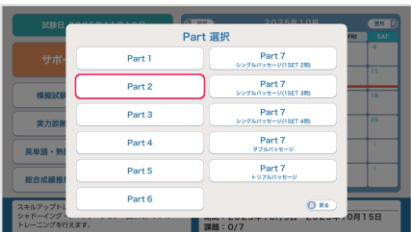

△カレンダーにサポートトレーニング情報が反映されます

■個別トレーニングでより学びを深めよう！

Part別、英単語・熟語なども個別にトレーニングできますので、サポートトレーニングを併用して学びを深めていきましょう。

△音声を聞き、真似して発声するシャドーイング

△音声を聞き、単語を正しい順番で並べるディクテーション

△英語の長文を読み、問題に答える長文読解

△Partをひとつ選択して重点的にトレーニング

△TOEIC®L&Rテストの頻出単語・熟語をトレーニング