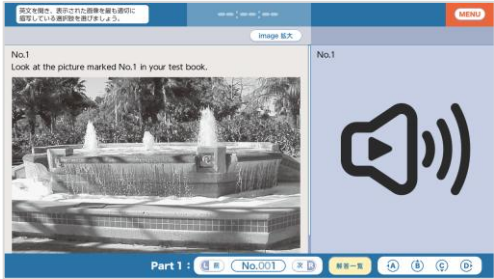

「試験ガイド」「英単語・熟語」「模擬試験」をカバーしており、TOEIC® L&R テスト対策がこのソフト1本で完結できます。

Nintendo Switch™で毎日の英語学習を習慣化させ、ステップアップを目指しましょう！

「毎日学習でステップアップ TOEIC® L&R テスト」
プロモーションムービー <https://youtu.be/sk-g3SoepYs>

Nintendo Switch™「毎日学習でステップアップ TOEIC® L&R テスト」 学習メソッド

■「実力診断」で今の実力を可視化！

まずは約25分の実力診断に挑戦して、今の自身の実力を可視化しましょう。

△模擬試験を約25分に縮めた実力診断

△今の実力をPartごとに可視化

■「サポートトレーニング」でおすすめの学習プランを提案！

「実力診断」の結果をもとに、1週間の学習プランを提案。

設定された期間内に毎日学習し、全ての課題を達成したら、再び「実力診断」に挑戦しましょう。

△実力診断の結果をもとに1週間の学習プランを提案