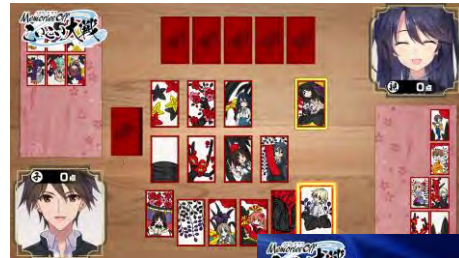

彩音からコメントが到着！

『メモリーズオフ 双想 Break out of my shell』
発売おめでとうございます！

そして、とても嬉しい事に、『メモリーズオフ 双想 ~Not always true~』に続き、彩音が作詞と主題歌を担当する事が決定しました！
嬉しいです！ありがとうございます。

楽曲のタイトルは『Forever&ever』です。

自分が選んだこの選択が未来につながるから、誰かの為じゃなくて、未来の自分の為に自分を信じて、殻をやぶって、前に進もう！と言うメッセージを込めました。

怖さもあるけれど、きみと2人ならば乗り越えられる。

時に迷ってしまい、立ち止まる瞬間もあるかもしれないけれど、背中を押してくれる自分の心は、確かに存在しているよ。と言う想いが、届きますように。

『Forever & ever』

歌・作詞：彩音

作曲・編曲：磯江俊道 (ZIZZ STUDIO)

『メモリーズオフ 双想 Break out of my shell』オープニングムービー <https://youtu.be/ZNmzZ-oTktI>

初回封入特典

双想のキャラクターが、花札で真剣勝負！
メモオフシリーズのキャラクターが絵札になった、スペシャル花札ゲームが同梱！

通常版パッケージ内に「メモリーズオフ こいこい大戦」ダウンロード番号チラシを封入！
(限定版&超限定版にも含まれます)
配信版(ダウンロード版/デジタルデラックスエディションとも)にも付与されます。

【初回封入特典】

・花札ゲーム「メモリーズオフ こいこい大戦」ダウンロード番号チラシ
※配信版(ダウンロード版/デジタルデラックスエディション)にも付与されます。

但し、配信版での「メモリーズオフ こいこい大戦」付与は期限がございます。
※「メモリーズオフ こいこい大戦」は、後日販売する場合がございます。

限定版同梱特典

限定版は、ささきむつみ氏描き下ろしイラストによる外箱に、以下の内容を同梱！

【該当機種 Switch、PS5、PS4】

- ・「メモリーズオフ 双想 Break out of my shell」ゲームソフト
- ・「メモリーズオフ 双想 Break out of my shell」設定資料集（A4サイズ 全60ページ以上）
- ・「メモリーズオフ 双想 Break out of my shell」Sound Collection（DVD-ROM）