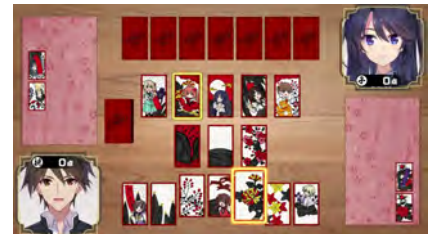

2001年発売の『メモリーズオフ 2nd』以来のご出演となります。ご出演が決まった際のお気持ちをお教えてください。

【A1】

正直驚きました。「メモリーズオフって20年以上前にやったあのメモリーズオフ？」とスタッフに聞き返したことを覚えております。驚きとともに、四半世紀も過ぎようかという今に新作に関わらせていただける喜びも有りました。

【キャラクター】

中森翔太 (なかもり しょうた)

『双想』本編では、雪加の父であり、つばめの夫であることが示される。『2nd』では主人公の親友として登場し、のちに教師であるつばめと歩んだ恋物語が、今作では娘の問いに応えるかたちで語られる。

各コメントの【A2】【A3】は、『メモリーズオフ 双想 Break out of my shell』公式サイトにてご覧ください。

<https://memoriesoff.jp/sousou/fd/>

商品情報

通常版

通常版の初回製造分には、花札ゲーム「メモリーズオフ こいこい大戦」のダウンロード番号が記載された“ダウンロード番号チラシ”が封入されます。

初回封入特典 花札ゲーム「メモリーズオフ こいこい大戦」

双想のキャラクターが、花札で真剣勝負！
メモオフシリーズのキャラクターが絵札になったスペシャル花札ゲームが同梱！フルボイスのショートストーリーを満載！

「こいこい大戦」は、プレイヤーが一葵となり、他のキャラクターと対戦をします。勝利することでショートストーリーが解放されます。

- ・通常版パッケージ内にダウンロード番号チラシを封入。
- ・限定版 & 超限定版にも通常版パッケージが含まれます。
- ・ダウンロード版とデジタルデラックスエディションにも、「こいこい大戦」は付与されますが、ダウンロードに期限がございます。ご購入時はお早めにダウンロードをしてください。